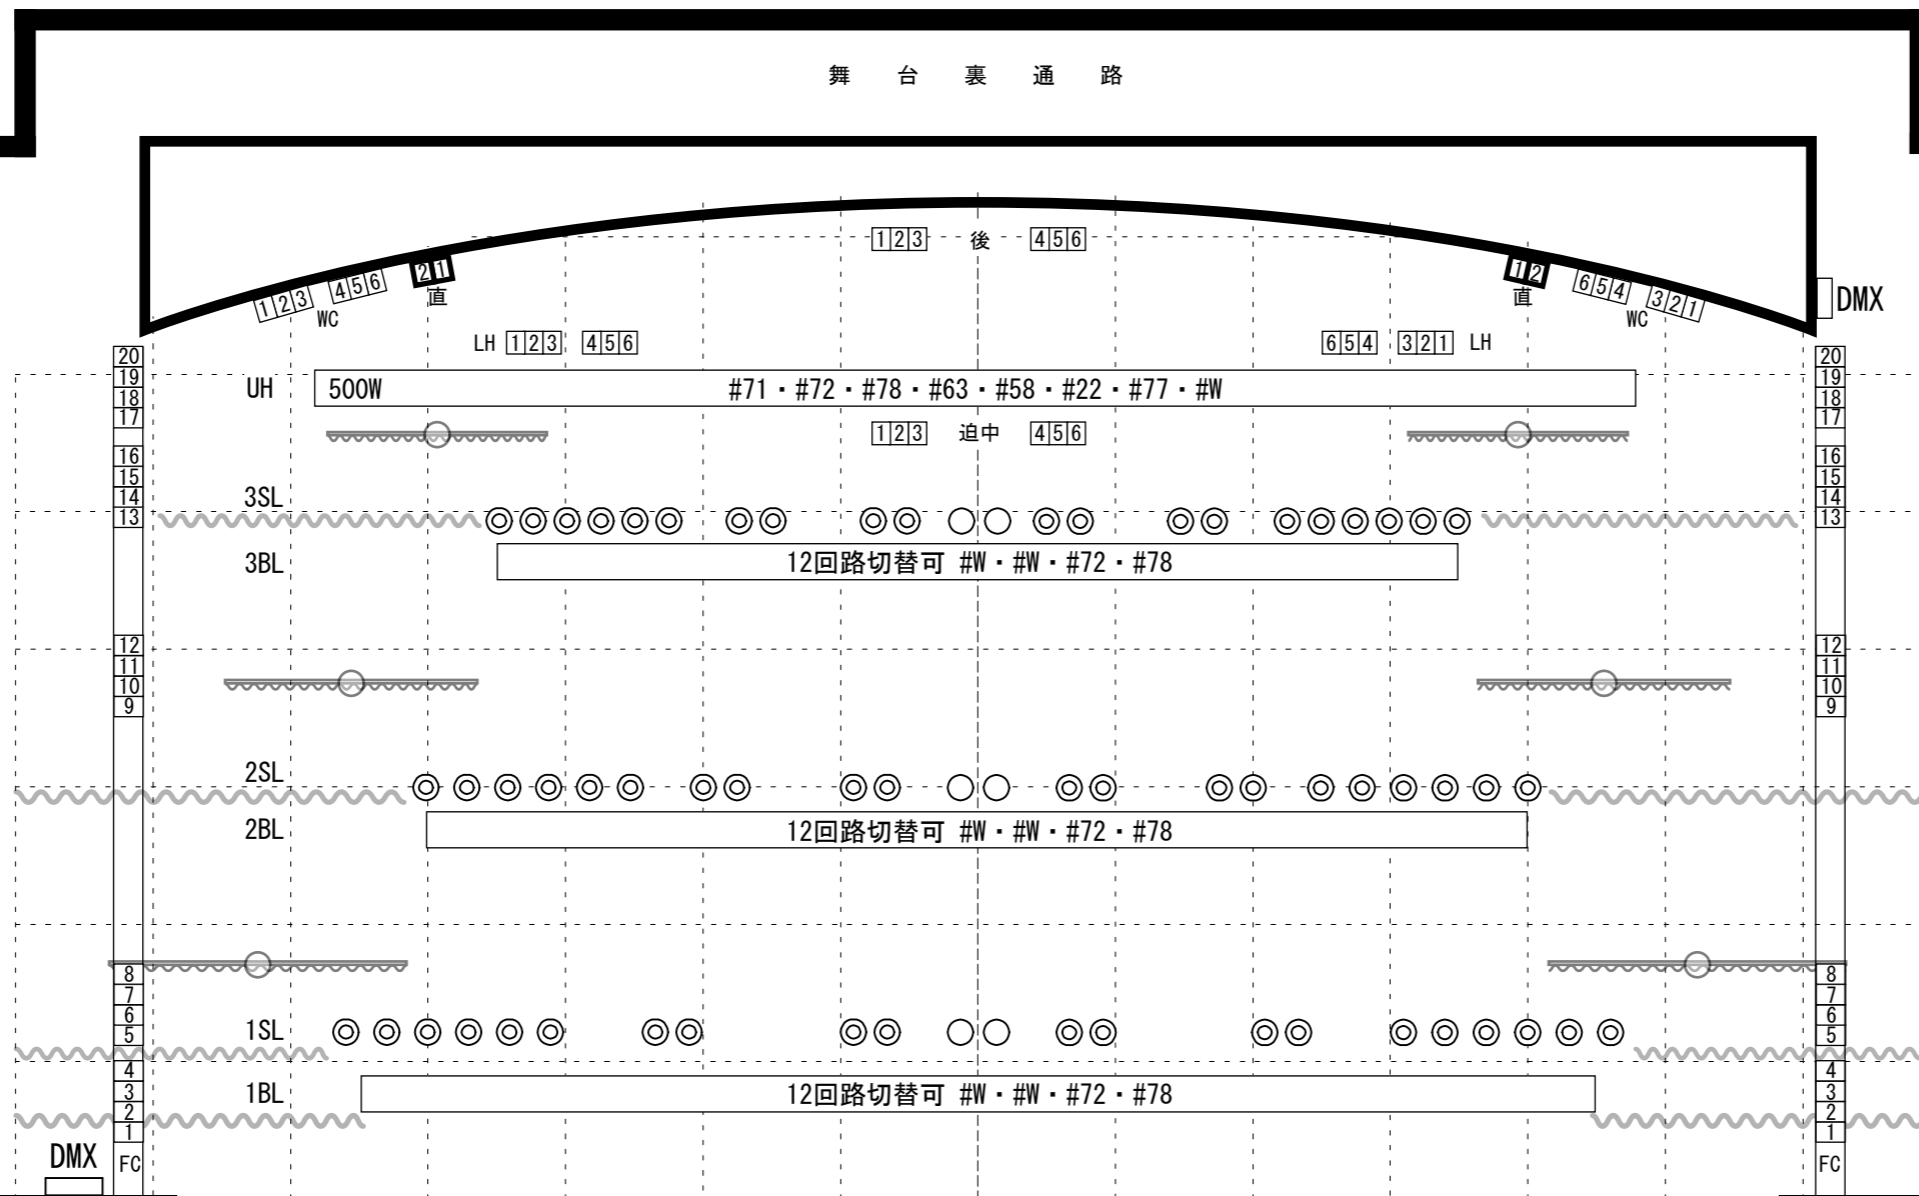

# 岡山市民会館舞台照明基本仕込図

舞台裏通路

- ポリシリンダー
- 12ボタン (大黒)
- UHL
- 天板
- 11ボタン
- 3SL
- 3BL
- 10ボタン
- 9ボタン
- 8ボタン (中幕)
- 天板
- 7ボタン
- 6ボタン (文字)
- 2SL
- 2BL
- 5ボタン (文字)
- 4ボタン
- 3ボタン (文字)
- 天板
- 2ボタン
- 1SL
- 1BL
- 1ボタン
- 一文字
- 絞り緞帳
- 緞帳

3相4線120KVA  
(カムロック×2組)

- C型20A
- C型30A
- C型60A
- LH #72・#59・#22・#40・#78・#W
- Ft #W・#W・#72・#78

3相3線100A  
(200V, 端子8mm)